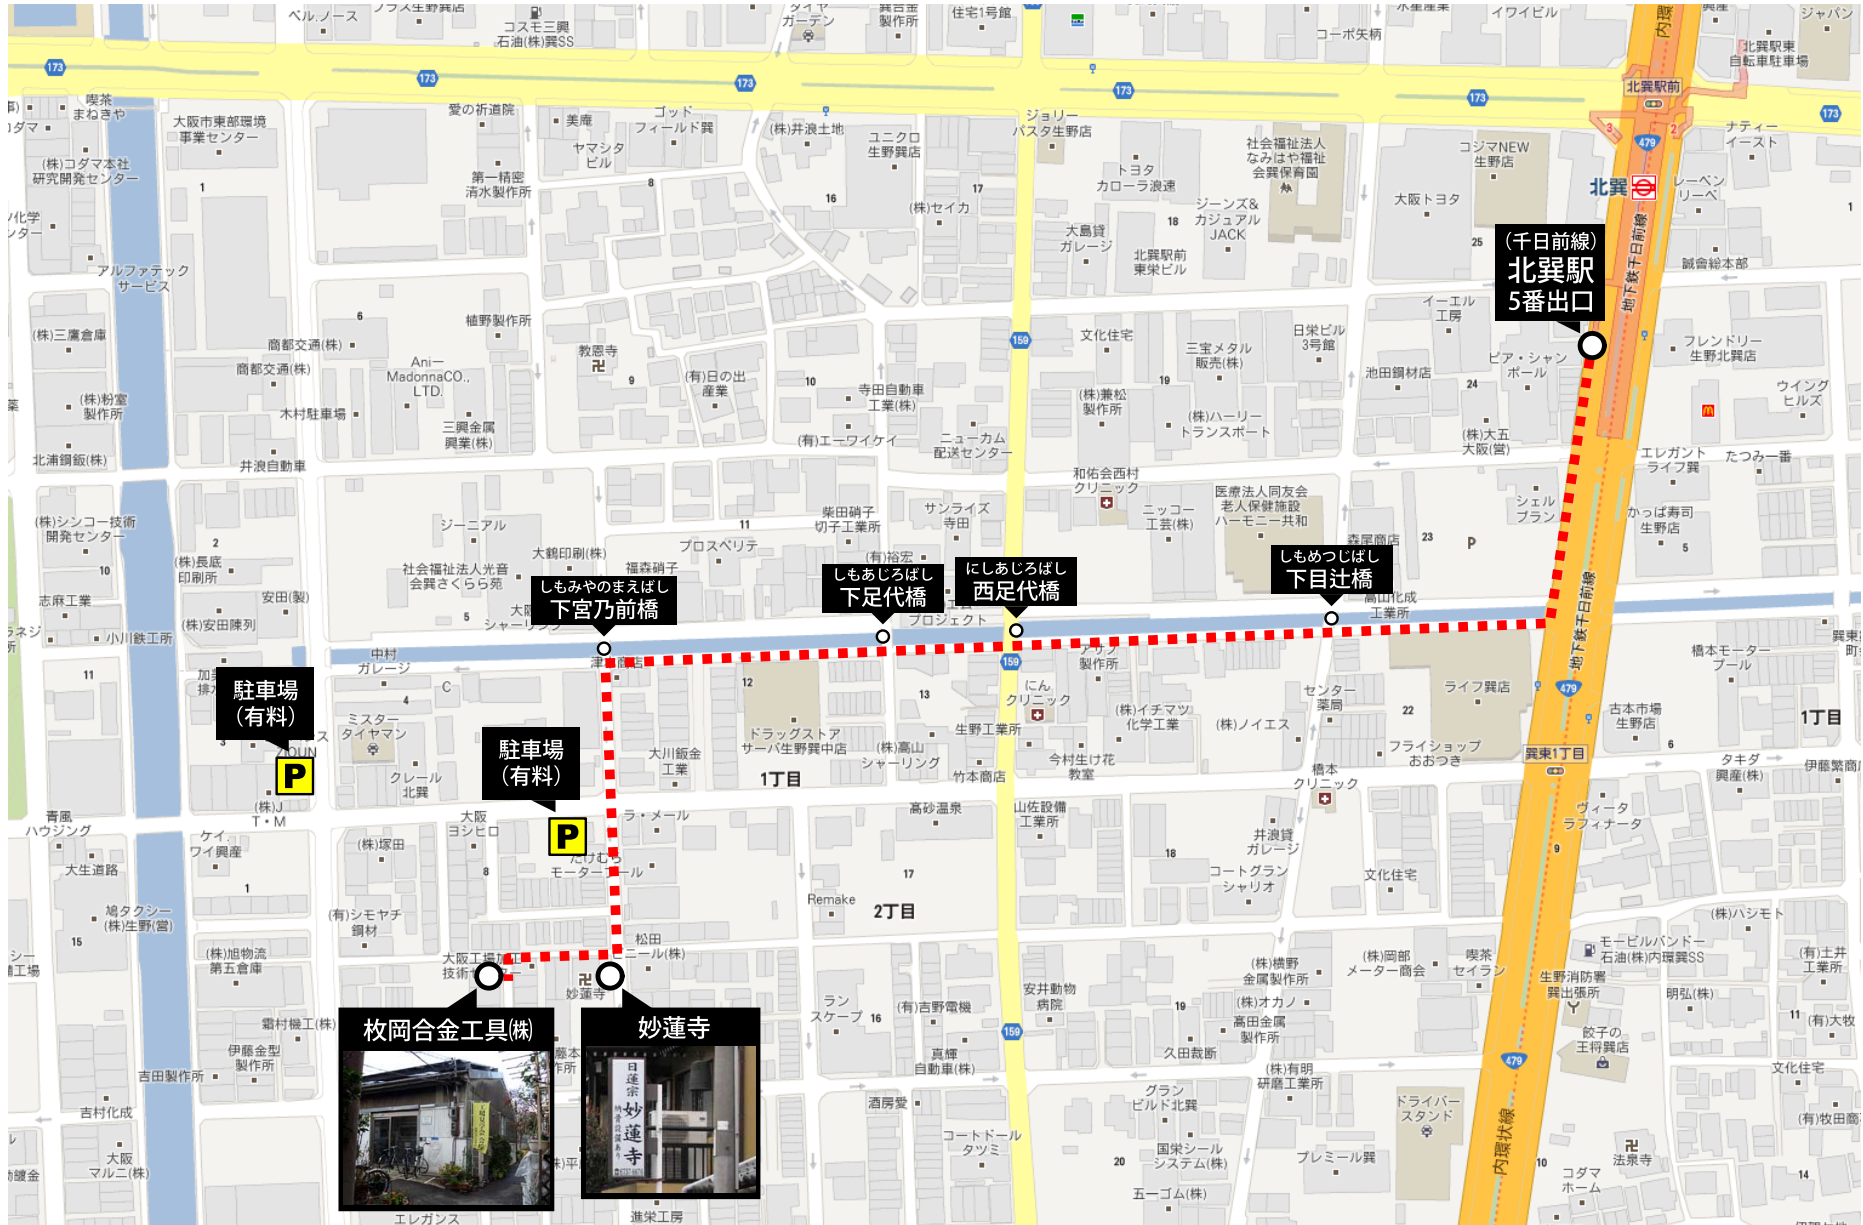

# 枚岡合金工具株式会社 アクセスマップ

大阪市営地下鉄 千日前線 北巽駅（5番出口）下車 徒歩約7分  
 弊社には駐車スペースがございません。なるべく公共の交通機関をご利用ください。

枚岡合金工具株式会社  
 〒544-0013 大阪市生野区巽中 2-7-22  
 金型事業部 Tel: 06-6758-2001  
 3S経営革新事業部 Tel: 06-6758-2288

迷いやすくなっておりますので、初めてご来社頂く際は地図を印刷してお持ち頂きますようお願い申し上げます。